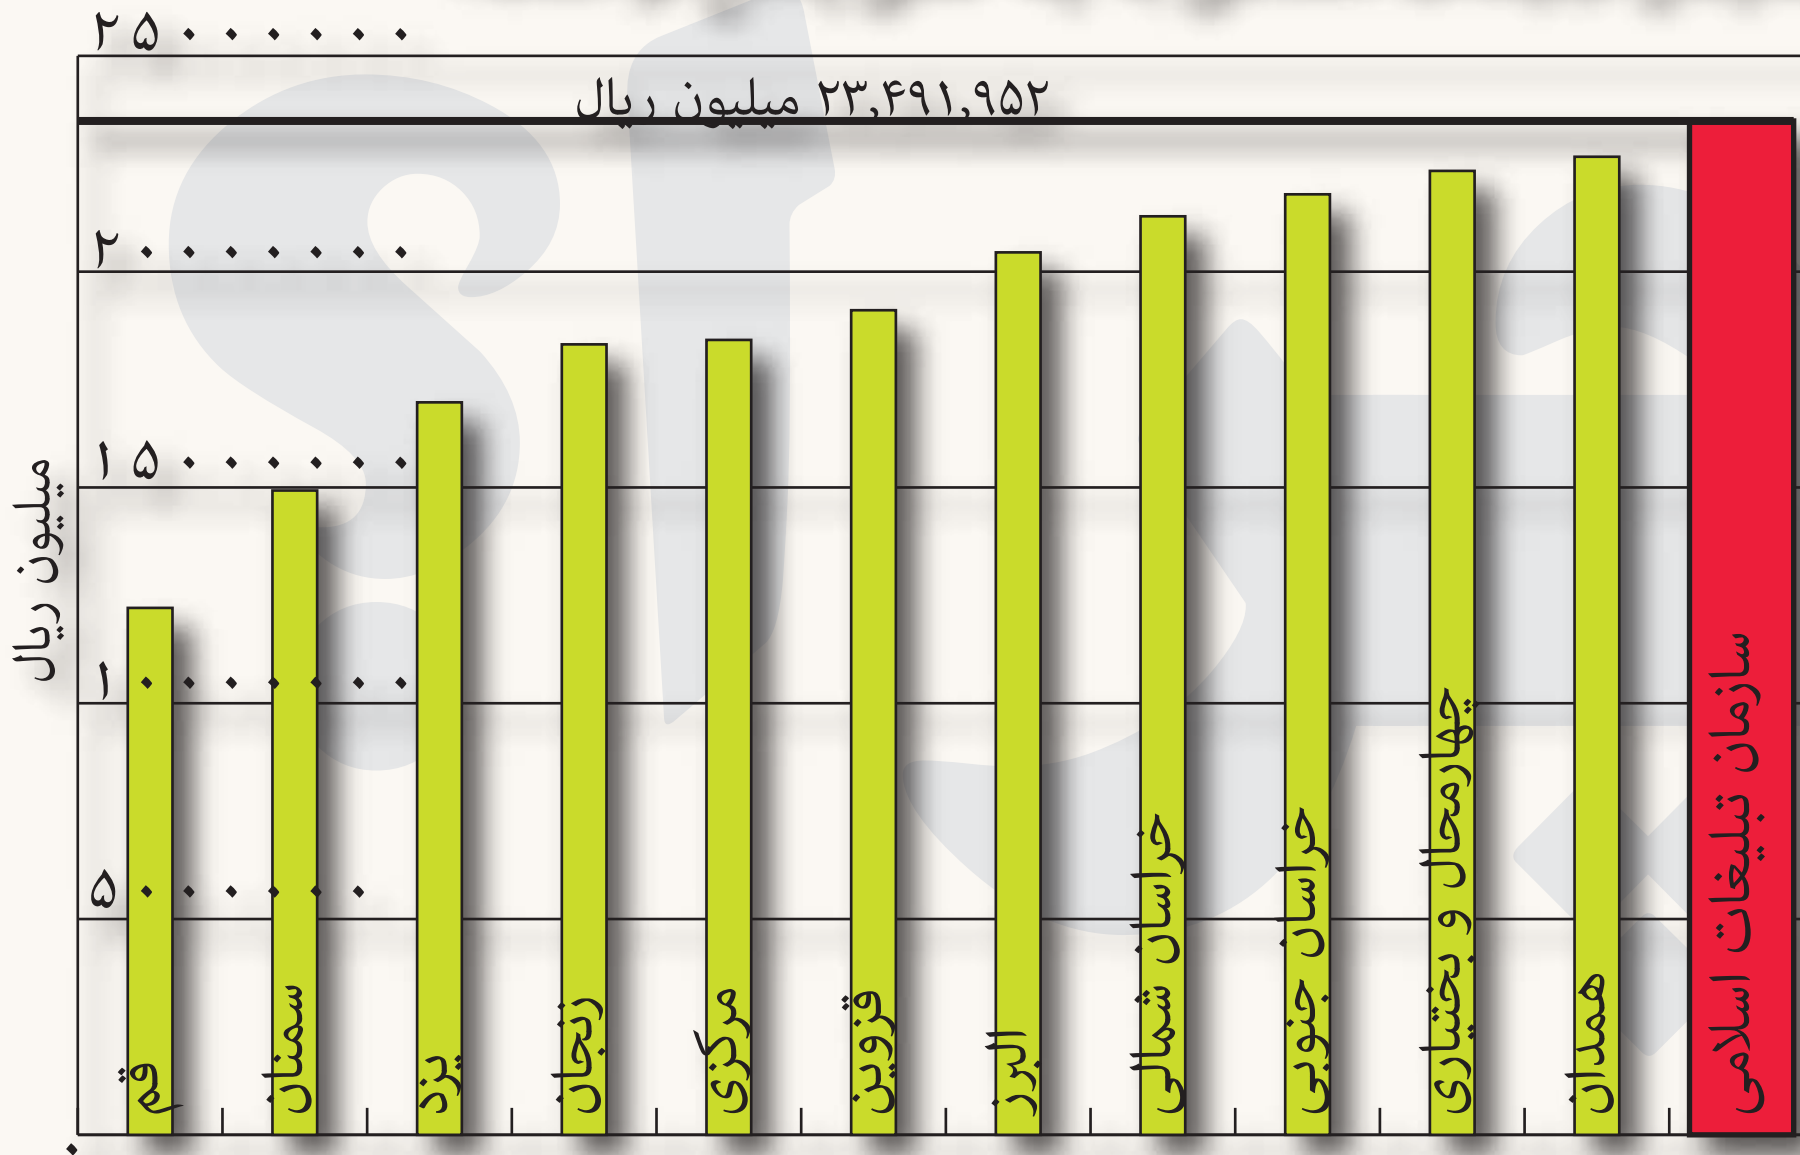

بودجه سال ۱۴۰۲ سازمان تبلیغات اسلامی از بودجه عمرانی استان‌های قم، سمنان، یزد، زنجان، مرکزی، البرز، خراسان شمالی، خراسان جنوبی، چهارمحال و بختیاری و همدان بیشتر است.

سازمان تبلیغات اسلامی به چه کسی پاسخ‌گو است؟

منبع: لایحه بودجه سال ۱۴۰۲ کل کشور